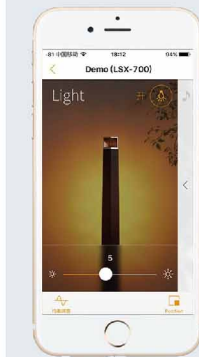

## 别致摩登 精彩纷呈

桌面音频系统  
TSX-B141

桌面音频系统  
TSX-B235

优雅匠心  
悦耳柔音

DTA Controller\* 界面快速操作指南

△Smart timer  
可以设定每周中的每一天的音乐和灯光开启和关闭时间。并可同步到设备

△设置  
可设置时钟同步, 蓝牙状态开关以及个性定制, APP的皮肤, 字体等

△照明/音乐  
通过蓝牙或3.5mm输入, 调整音乐播放, 同时可调整灯光开关和强弱

△灯光控制  
在灯光控制界面窗口下可以进行灯光开关操作及强弱调整;在界面的下级菜单还可调节音响反射模式(LSX系列)

△定时/闹铃调整  
通过智能定时器, 可设定音乐及灯光开关(LSX系列), 可设定每周每天的闹醒时间, 输入类型和闹铃音乐

△均衡调整  
通过对各种不同频率电信号的调节来补偿扬声器和声场的缺陷, 修饰各种声源, 能对高、中、低频三段频率分别进行调节

\*DTA CONTROLLER 有iPhone iPad和Android 3个版本