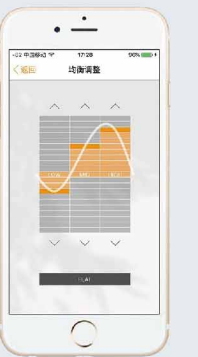

## 别致摩登 精彩纷呈

桌面音频系统  
TSX-B141

桌面音频系统  
TSX-B235

优雅匠心  
悦耳柔音

DTA Controller\* 界面快速操作指南

△Smart timer  
可以设定每周中的每一天的音乐和灯光开启和关闭时间。并可同步到设备

△设置  
可设置时钟同步, 蓝牙状态开关以及个性定制, APP的皮肤, 字体等

△照明/音乐  
通过蓝牙或3.5mm输入, 调整音乐播放, 同时可调整灯光开关和强弱

△灯光控制  
在灯光控制界面窗口下可以进行灯光开关操作及强弱调整;在界面的下级菜单还可调节音响反射模式(LSX系列)

△定时/闹铃调整  
通过智能定时器, 可设定音乐及灯光开关(LSX系列), 可设定每周每天的闹醒时间, 输入类型和闹铃音乐

△均衡调整  
通过对各种不同频率电信号的调节来补偿扬声器和声场的缺陷, 修饰各种声源, 能对高、中、低频三段频率分别进行调节

\*DTA CONTROLLER 有iPhone iPad和Android 3个版本